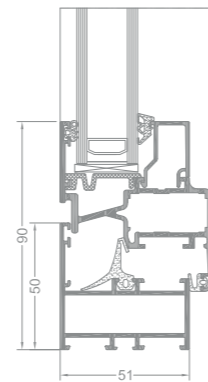

rez oknom EL

ECONOLINE PANEL DOORS

Hliníkový systém bez tepelnej izolácie určený na navrhovanie panelových dverí. Nosnú konštrukciu systému panelových dverí tvorí systém Econoline. Panelový Econoline je určený na navrhovanie vnútorných konštrukcií (dverí) v obytných a verejných budovách. Lícovaný povrch rámu a na krídlo nalepeného panelu (panel sa lepí z vonkajšej strany alebo obojstranne). Systém sa vyznačuje širokým spektrom vyplňujúcich panelov dostupných v rôznych vzoroch a farbách. Elegantný vzhľad konštrukcie a dostupné rozmery, možnosť používania dverí vo väčších výkladoch prinášajú slobodu s aranžovaním vstupov v budove a do budovy. Široký výber na trhu dostupných kovaní.