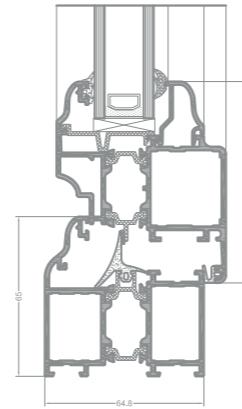

rez oknom LUXUS

ECONOLINE

Systém určený na navrhovanie projektov nevyžadujúcich tepelnú izoláciu na vnútorné a vonkajšie zabudovanie: okien, dverí a segmentov priečok určených na všeobecné používanie vo verejných a priemyselných budovách (v kancelárskych priestoroch). Systém je kompatibilný s inými systémami Aliplast: spoločné zasklievacie lišty, tesnenia, rohy a kovania. Je možné zabudovanie dverí systému Econoline do priečok zhotovených zo segmentov Econoline alebo do iných stien s ľubovoľnou konštrukciou. Zasklievacie lišty dostupné vo variantoch: obdĺžne a zaoblené. Systém Econoline disponuje možnosťou konštrukcie s použitím vrúbkovaného závesu. Dvere systému ECONOLINE s funkčnou dymotesnosťou spĺňajú kritériá tried dymotesnosti SaF,Sm (zhodne s EN 13501-2+A1:2010). Existuje možnosť konštruovania posuvných, kyvných dverí, spájania stien pod ľubovoľným uhlom a posilňovanie už zhotovených a dokonca inštalovaných prvkov.