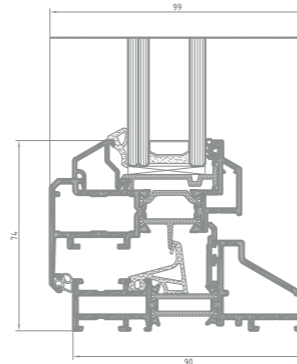

STEEL LOOK

Okenno - dverný systém s tepelnou izoláciou vyznačujúci sa hladkou a štíhlou líniou profilu. Špecifický tvar profilu (prípadobňujúci konštrukciu oceľovým profilom) dodáva konštrukcii industriálny, moderný charakter. STEEL LOOK je systém, ktorý sa na trhu od konkurencie odlišuje unikátnym dizajnom.

rez oknom STEEL LOOK 1000

LUXUS

Trojkomorový okenný a dverný systém s tepelnou izoláciou. Systém odlišujúci sa špecifickým tvarom profilu s ohľadom na jeho formu a tvar. Systém je určený na navrhovanie renovačných okien a imitujúci okná vyrobené z dreva. Zasklievacie lišty sú dostupné vo variante „soft“ s mäkkými zaoblenými tvarmi.