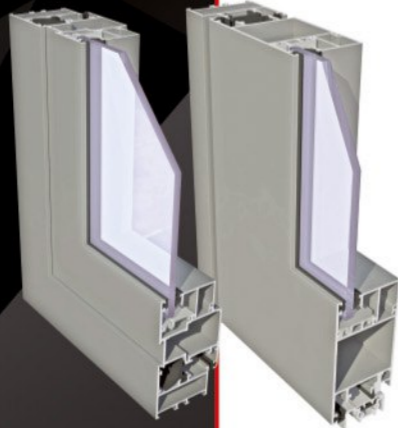

## LUXUS

Trojkomorový okenný a dverný systém s tepelnou izoláciou. Systém odlišujúci sa špecifickým tvarom profilu s ohľadom na jeho formu a tvar. Systém je určený na navrhovanie renovačných okien a imitujúci okná vyrobené z dreva. Zasklievacie lišty sú dostupné vo variante „soft“ s mäkkými zaoblenými tvarmi.

## ECONOLINE

Systém určený na navrhovanie projektov nevyžadujúcich tepelnú izoláciu na vnútorné a vonkajšie zabudovanie: okien, dverí a segmentov priečok určených na všeobecné používanie vo verejných a priemyselných budovách (v kancelárskych priestoroch). Systém je kompatibilný s inými systémami Aliplast: spoločné zasklievacie lišty, tesnenia, rohy a kovania. Je možné zabudovanie dverí systému Econoline do priečok zhotovených zo segmentov Econoline alebo do iných stien s ľubovoľnou konštrukciou. Zasklievacie lišty dostupné vo variantoch: obdĺžne a zaoblené. Systém Econoline disponuje možnosťou konštrukcie s použitím vrúbkovaného závesu. Dvere systému ECONOLINE s funkčnou dymotesnosťou spĺňajú kritériá tried dymotesnosti SaF,Sm (zhodne s EN 13501-2+A1:2010). Existuje možnosť konštruovania posuvných, kyvných dverí, spájania stien pod ľubovoľným uhlom a posilňovanie už zhotovených a dokonca inštalovaných prvkov.

## ECONOLINE PANEL DOORS

Hliníkový systém bez tepelnej izolácie určený na navrhovanie panelových dverí. Nosnú konštrukciu systému panelových dverí tvorí systém Econoline. Panelový Econoline je určený na navrhovanie vnútorných konštrukcií (dverí) v obytných a verejných budovách. Lícovaný povrch rámu a na krídlo nalepeného panelu (panel sa lepí z vonkajšej strany alebo obojstranne). Systém sa vyznačuje širokým spektrom vyplňujúcich panelov dostupných v rôznych vzoroch a farbách. Elegantný vzhľad konštrukcie a dostupné rozmery, možnosť používania dverí vo väčších výkladoch prinášajú slobodu s aranžovaním vstupov v budove a do budovy. Široký výber na trhu dostupných kovaní.